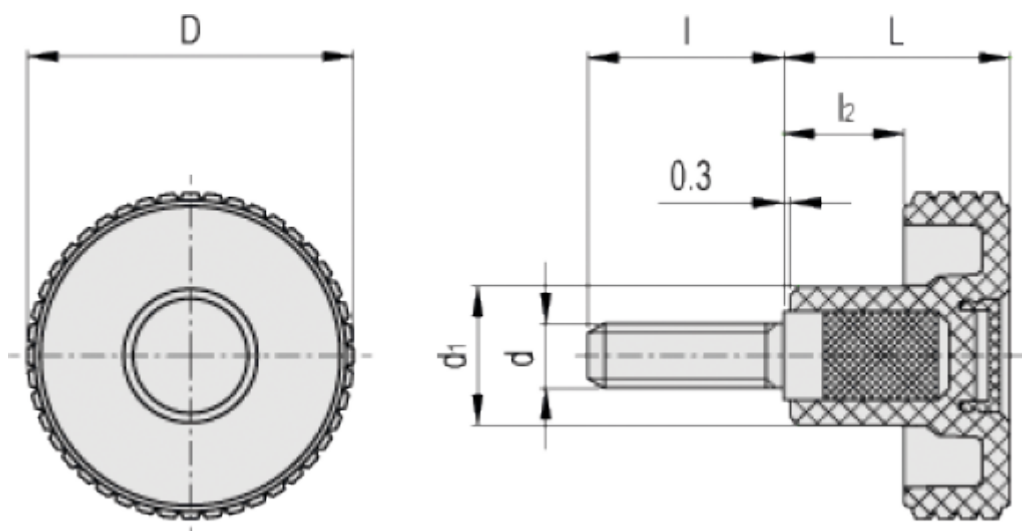

Varenummer: 23020342413

Beskrivelse: E+G Fingregreb MBT.30 p-M5x40-C3, Grå

Mål

D	= 31
d1	= 15
d6g	= M5
L	= 24
l	= 40
l2	= 11.5